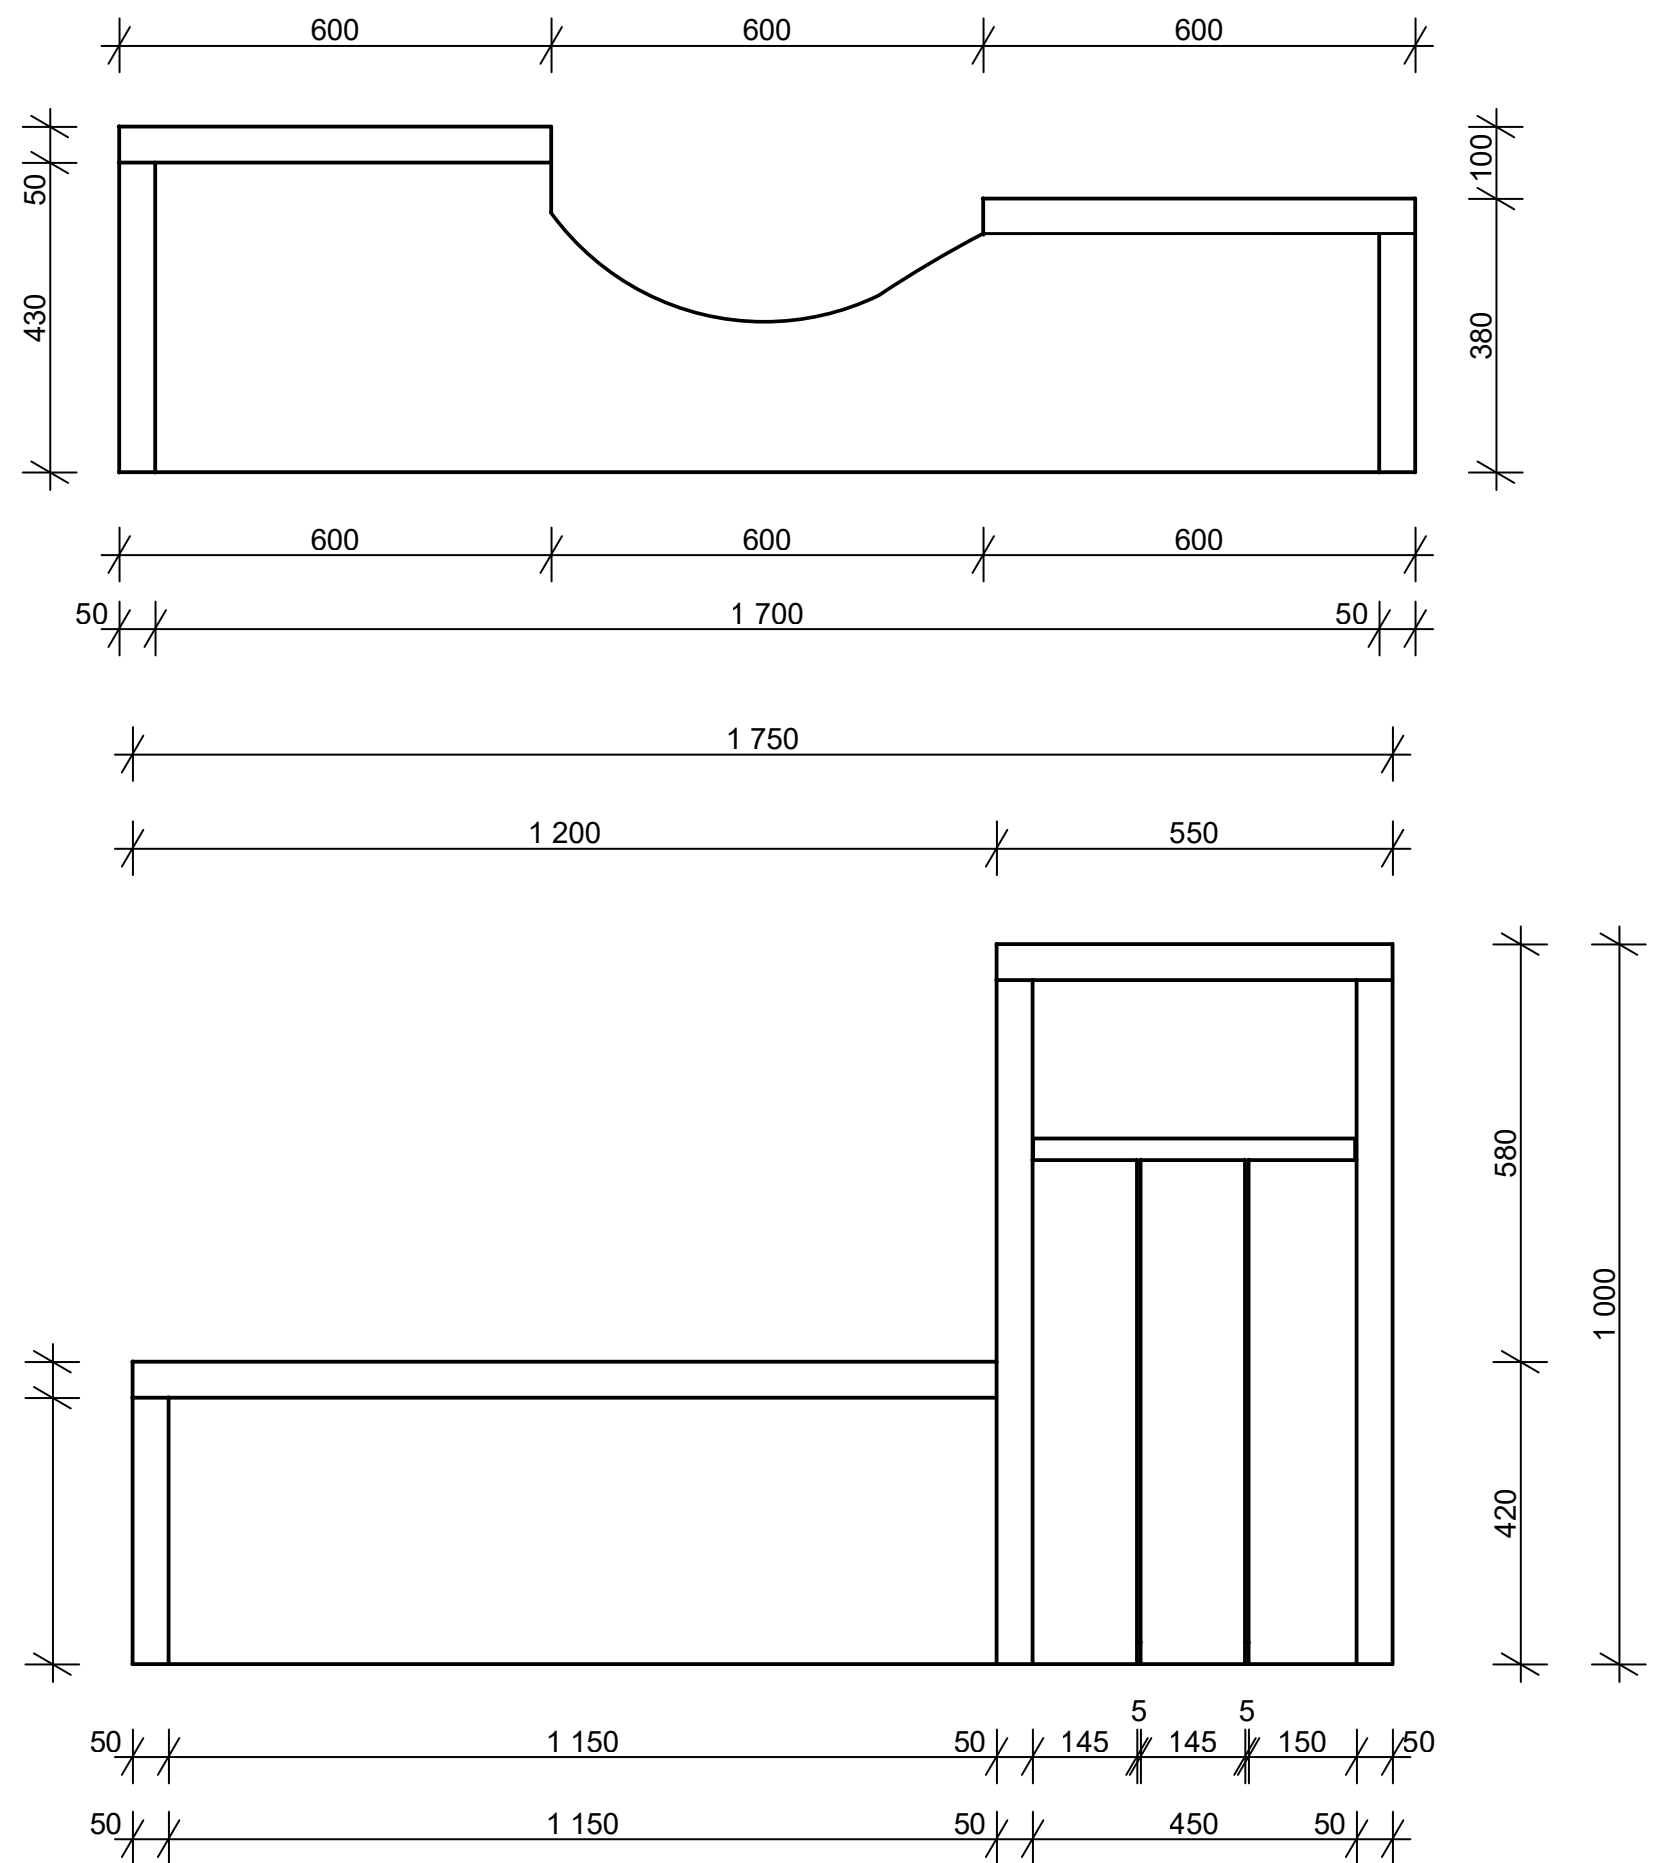

Projekt małej architektury

siedzisko z zielenią, stojak na rowery z wiatą i kosz na śmieci

Skala: 1:20

Komplet małej architektury użytkowej, w którego skład wchodzi: siedzisko z zielenią, wiaty na rowery oraz siedziska z koszem na śmieci. Wszystkie elementy składają się z połączenia betonu oraz drewna, w taki sposób, aby podkreślały naturalność otoczenia jakim jest park.