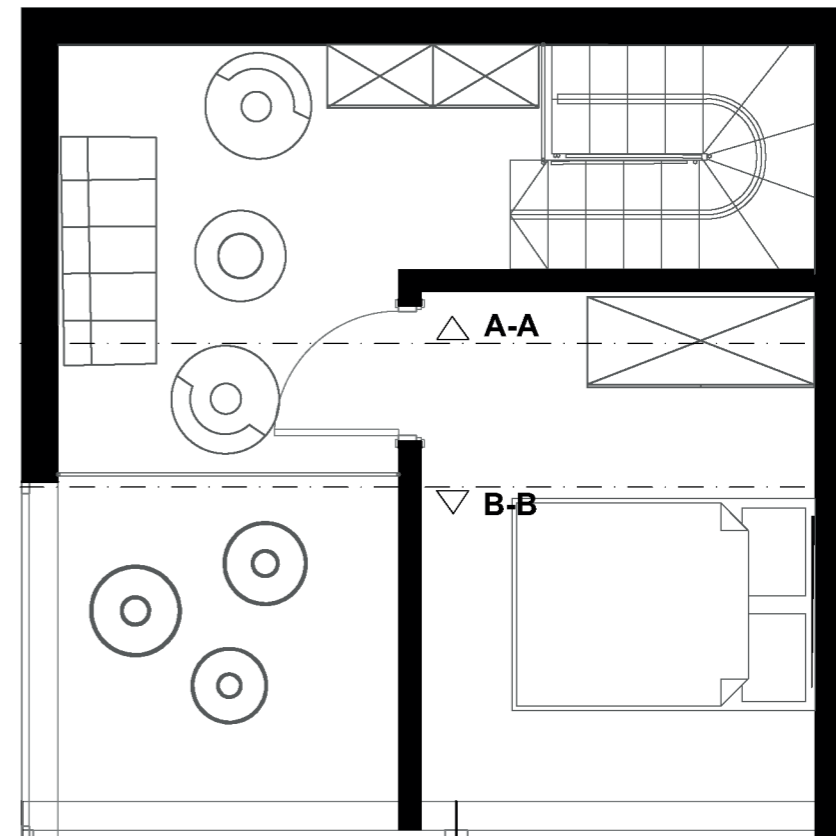

After Hours

Projekt koncepcyjny małej jednostki mieszkalnej

Rzut parteru

0 100 200 300 400 500cm

Rzut 1 piętra

Małgorzata Konon, Projekt koncepcyjny małej jednostki usługowej/mieszkalnej 5x5x5m