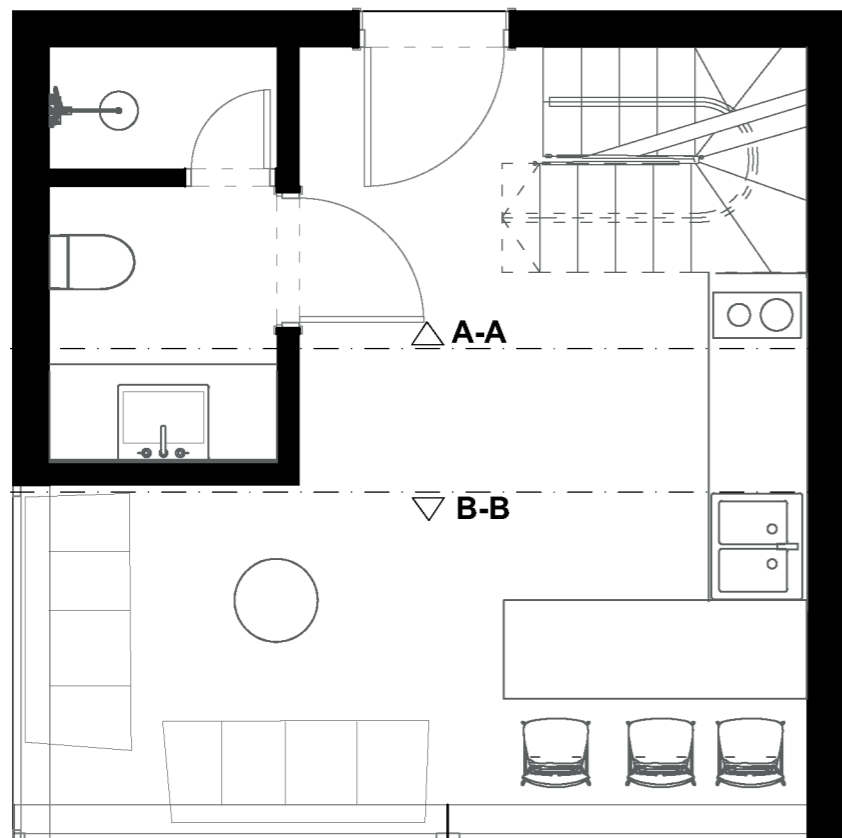

After Hours

Projekt koncepcyjny małej jednostki mieszkalnej

Rzut parteru

0 100 200 300 400 500cm

Rzut 1 piętra

Małgorzata Konon, Projekt koncepcyjny małej jednostki usługowej/mieszkalnej 5x5x5m