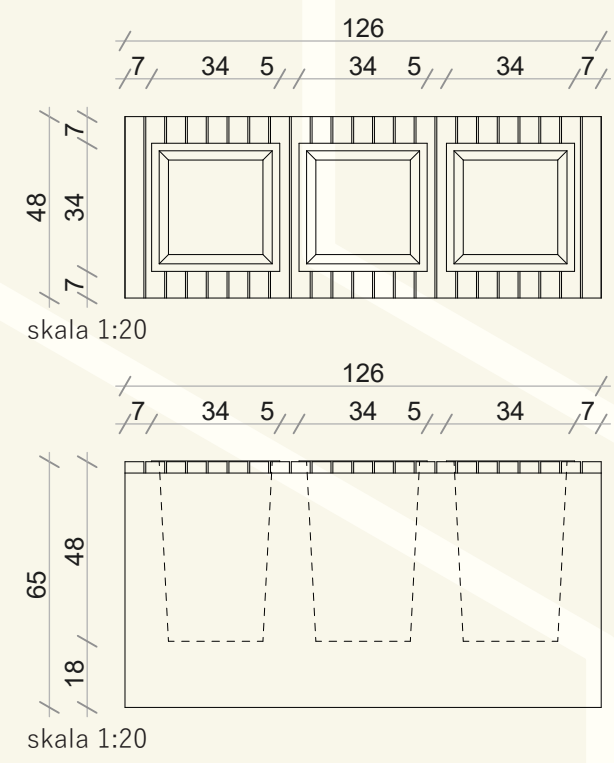

System małej architektury do przestrzeni publicznej

Projekt koncepcji systemu małej architektury zlokalizowanej w parku Tysiąclecia w Krośnie Odrzańskim. Zaprojektowana przestrzeń jest przeznaczona dla wszystkich mieszkańców miasta, sprzyjając rekreacji społecznej. Założeniem projektu jest stworzenie uniwersalnych elementów o interesujących geometrycznych formach, które wzbogacą estetykę przestrzeni parkowej oraz zapewnią funkcjonalność i komfort użytkowania. Materiały: beton, drewno, metal.