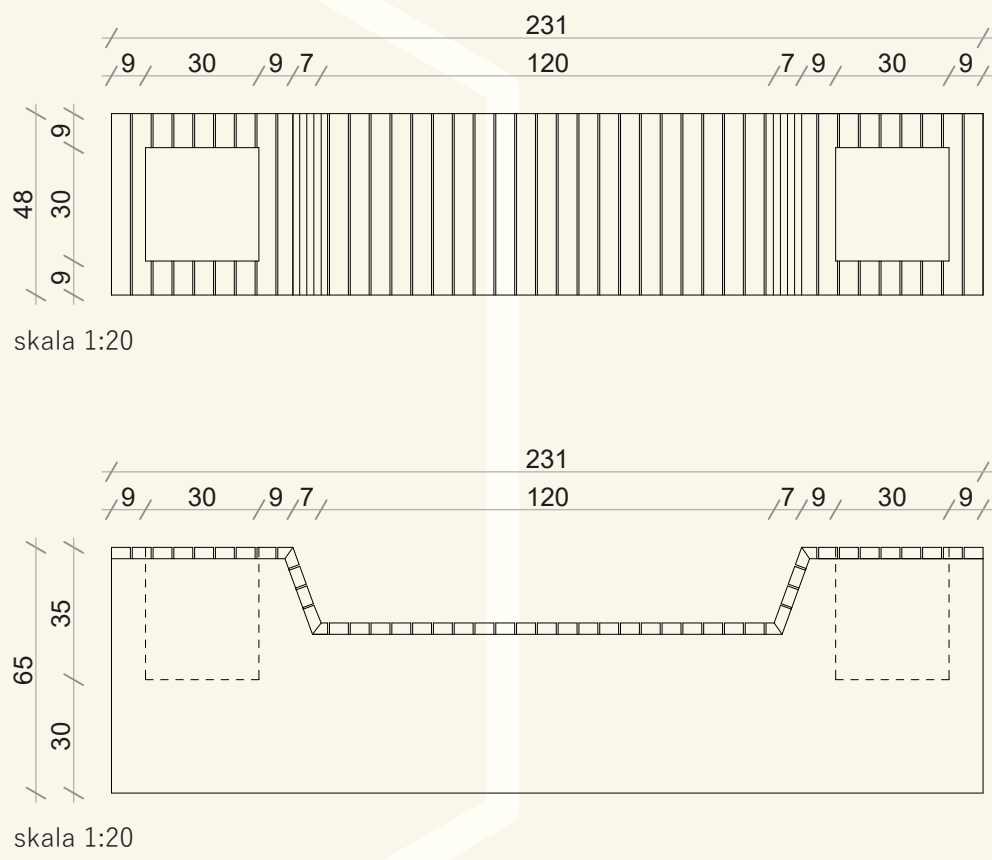

System małej architektury do przestrzeni publicznej

Projekt koncepcji systemu małej architektury zlokalizowanej w parku Tysiąclecia w Krośnie Odrzańskim. Zaprojektowana przestrzeń jest przeznaczona dla wszystkich mieszkańców miasta, sprzyjając rekreacji społecznej. Założeniem projektu jest stworzenie uniwersalnych elementów o interesujących geometrycznych formach, które wzbogacą estetykę przestrzeni parkowej oraz zapewnią funkcjonalność i komfort użytkowania. Materiały: beton, drewno, metal.