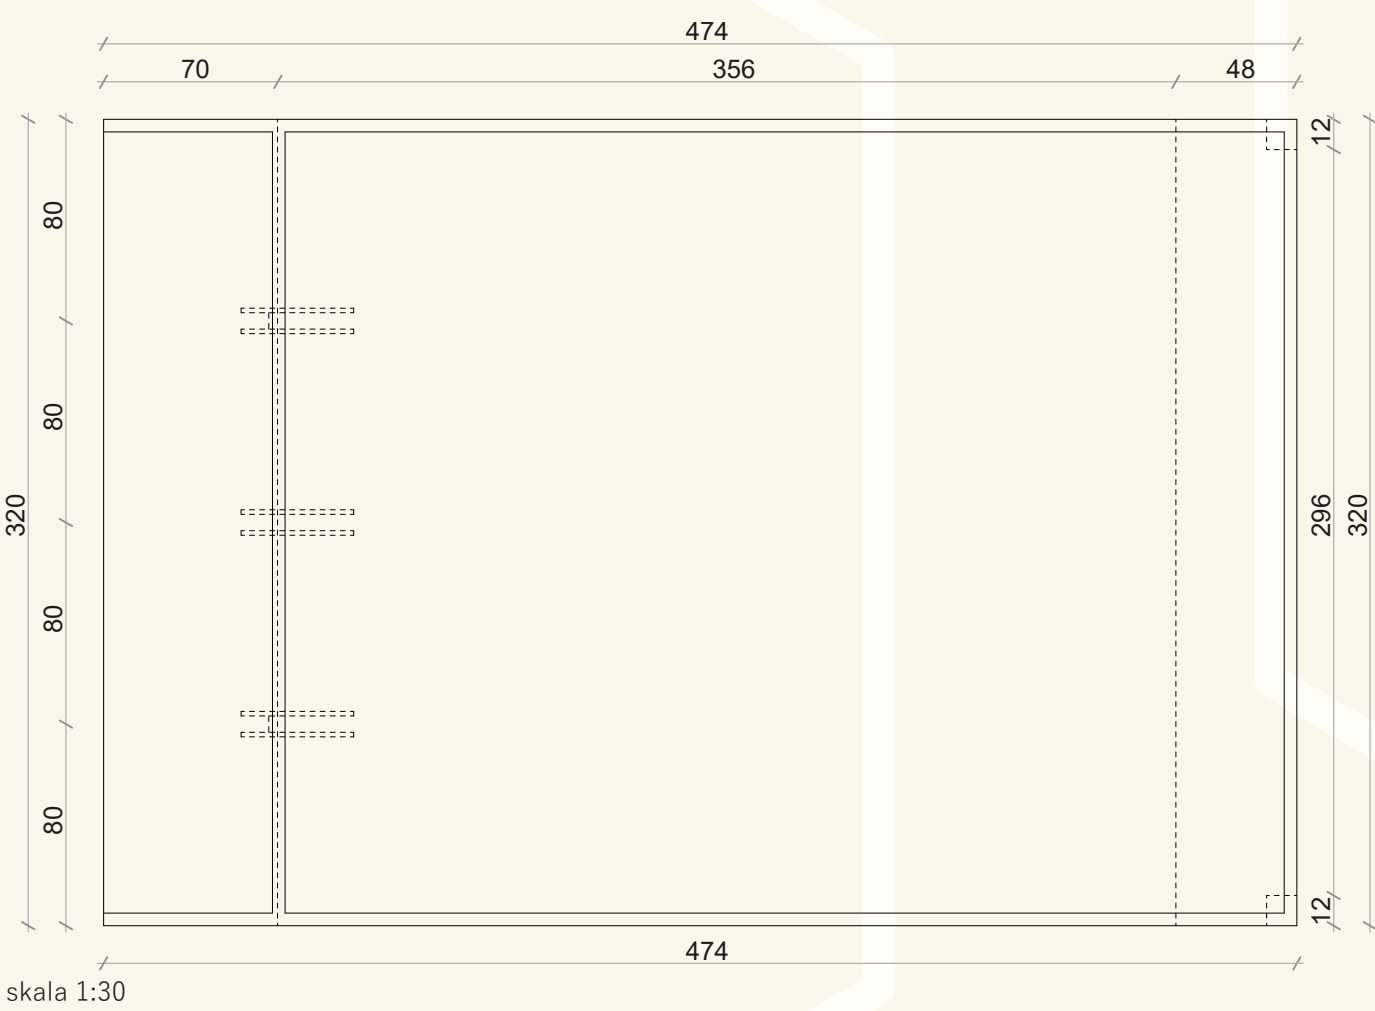

System małej architektury do przestrzeni publicznej

Projekt koncepcji systemu małej architektury zlokalizowanej w parku Tysiąclecia w Krośnie Odrzańskim. Zaprojektowana przestrzeń jest przeznaczona dla wszystkich mieszkańców miasta, sprzyjając rekreacji społecznej. Założeniem projektu jest stworzenie uniwersalnych elementów o interesujących geometrycznych formach, które wzbogacą estetykę przestrzeni parkowej oraz zapewnią funkcjonalność i komfort użytkowania. Materiały: beton, drewno, metal.