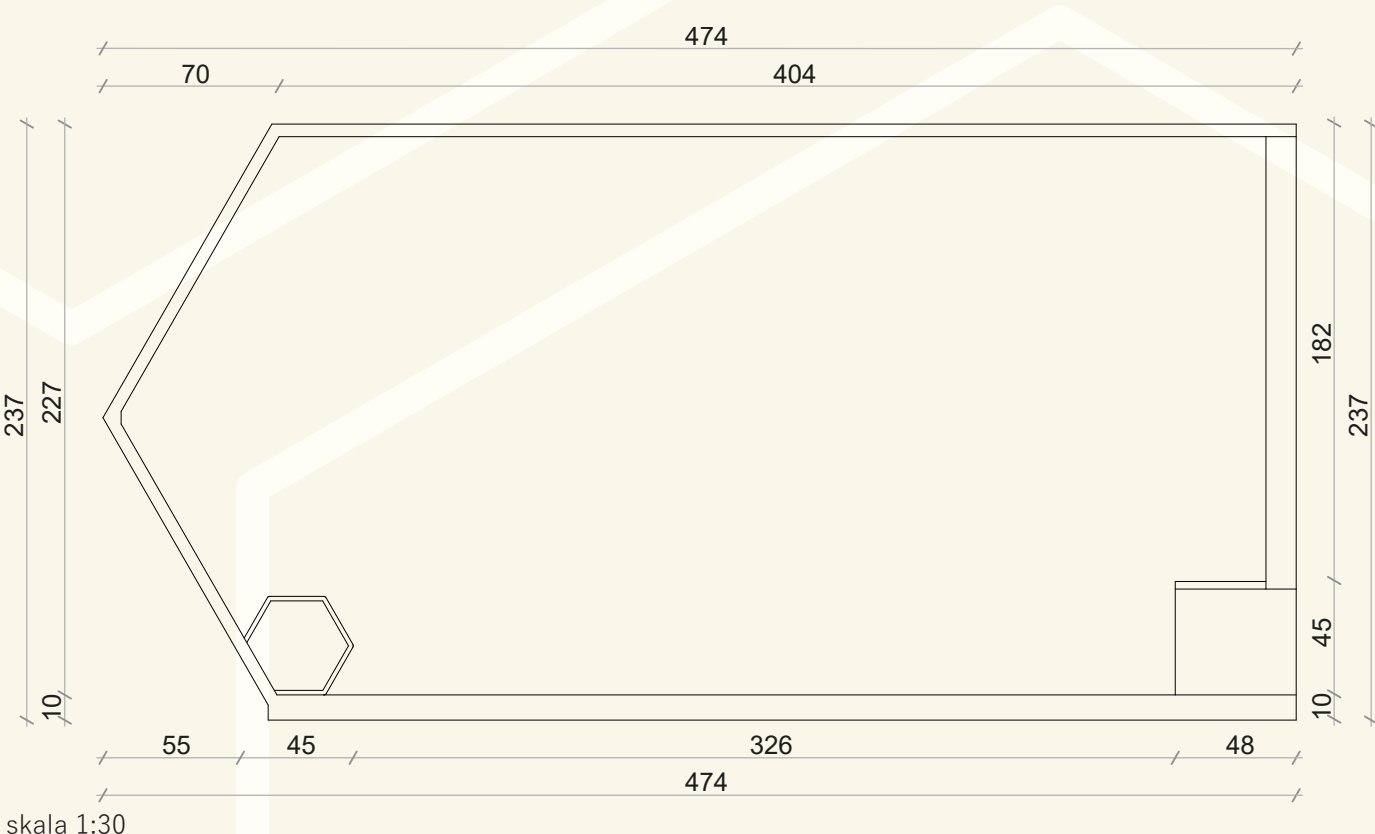

System małej architektury do przestrzeni publicznej

Projekt koncepcji systemu małej architektury zlokalizowanej w parku Tysiąclecia w Krośnie Odrzańskim. Zaprojektowana przestrzeń jest przeznaczona dla wszystkich mieszkańców miasta, sprzyjając rekreacji społecznej. Założeniem projektu jest stworzenie uniwersalnych elementów o interesujących geometrycznych formach, które wzbogacą estetykę przestrzeni parkowej oraz zapewnią funkcjonalność i komfort użytkowania. Materiały: beton, drewno, metal.