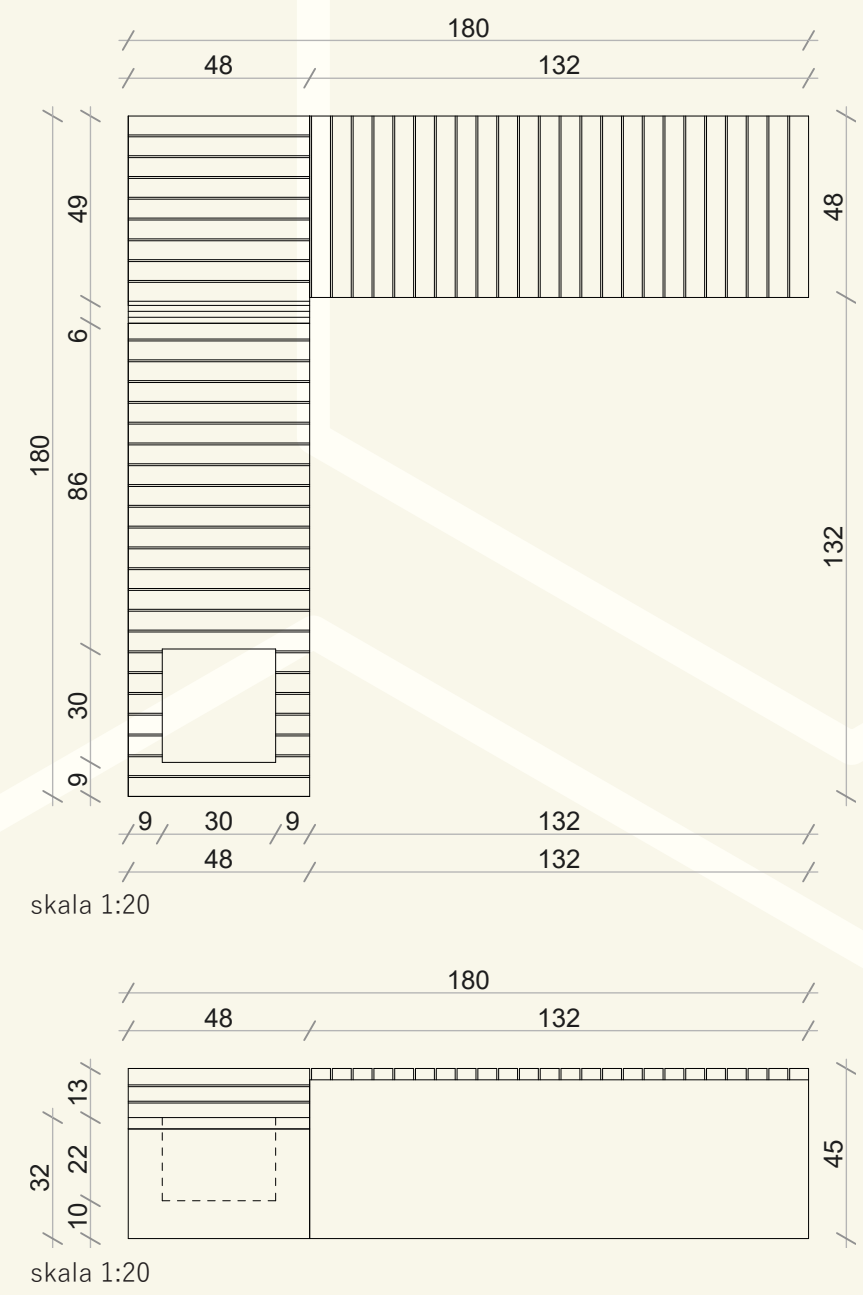

System małej architektury do przestrzeni publicznej

Projekt koncepcji systemu małej architektury zlokalizowanej w parku Tysiąclecia w Krośnie Odrzańskim. Zaprojektowana przestrzeń jest przeznaczona dla wszystkich mieszkańców miasta, sprzyjając rekreacji społecznej. Założeniem projektu jest stworzenie uniwersalnych elementów o interesujących geometrycznych formach, które wzbogacą estetykę przestrzeni parkowej oraz zapewnią funkcjonalność i komfort użytkowania. Materiały: beton, drewno, metal.